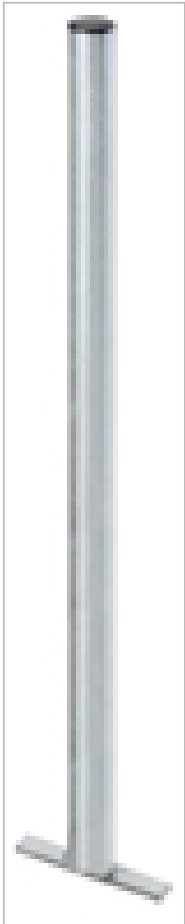

Poteau

Poteau en acier galvanisé avec croisillon d'encrage.
Matériaux d'ancrage à commander séparément.

Dimension (mm): Ø 60 b 110 l 140 h 1500

No. d'article: 31004904

Modèle: VB 980101

Couleur: galvanisé

Page au catalogue: 189, 195

Options:

Collier de serrage 80 mm

8713631006052

Collier de serrage 100 mm

8713631035830